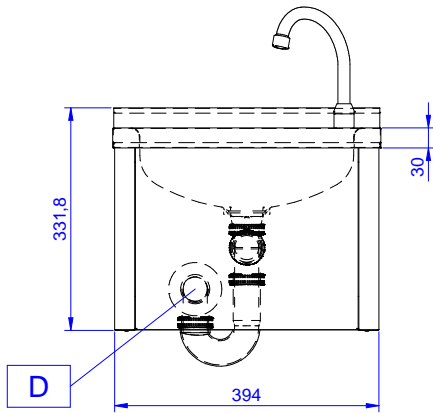

Zkrácená specifikace

Položka č. _____

Konstrukce z nerez oceli AISI304. Zadní zvýšený límeč s integrovaným oblým rohem. Kolenový spínač.

Umyvadlo 340x365x155 mm vč.vodovodní baterie.

Hlavní funkce a vlastnosti

Konstrukce

- Mixovací baterie 1/2" a odpadní otvor jsou součástí standardní dodávky.
- Konstrukce výhradně z ušlechtilé nerez oceli 18/10.
- Lisované umyvadlo s oblými rohy a celoobvodovým prolisem, který zabraňuje skapávání vody.
- Zadní zvýšený okraj 30mm vysoký a 1,5mm silný.
- Sifon součástí standardní dodávky.
- K dispozici bohatá nabídka vodovodních baterií (extra příslušenství), které splní veškeré požadavky.
- Zadní zvýšený límeč 100mm s oblým hygienickým rohem s rádiusem 10mm, 13mm silný určený k umístění ke zdi.

Extra příslušenství

SCHVÁLENO: _____

Zepředu

Boční

CWI = Napojení studené vody 1
 D = Odpad
 HWI = Napojení teplé vody

Shora

Voda:

Přívod teplé vody:	1/2"
Přívod studené/teplé vody - průměr:	1/2"
Odpad vody - průměr	1 1/2"

Hlavní informace

Vnější rozměry, Šířka	400 mm
Vnější rozměry, Hloubka	400 mm
Vnější rozměry, Výška	332 mm
Zadní zvýšený límec, výška	30 mm
Zadní zvýšený límec, hloubka	1.5 mm
Zadní zvýšený límec, radius	90°
Počet dřezů	1
Rozměry dřezu	340x365xH155
Síla pracovní desky	30 mm
Netto váha:	12 kg