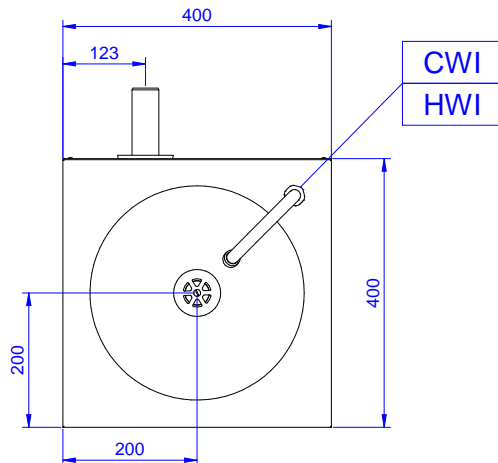

Zkrácená specifikace

Položka č. _____

Konstrukce z nerez oceli AISI304. Zadní zvýšený límeč s integrovaným oblým rohem. Kolenový spínač.

Umyvadlo 340x365x155 mm vč.vodovodní baterie.

Hlavní funkce a vlastnosti

Konstrukce

- Mixovací baterie 1/2" a odpadní otvor jsou součástí standardní dodávky.
- Konstrukce výhradně z ušlechtilé nerez oceli 18/10.
- Lisované umyvadlo s oblými rohy a celoobvodovým prolisem, který zabraňuje skapávání vody.
- Zadní zvýšený okraj 30mm vysoký a 1,5mm silný.
- Sifon součástí standardní dodávky.
- K dispozici bohatá nabídka vodovodních baterií (extra příslušenství), které splní veškeré požadavky.
- Zadní zvýšený límeč 100mm s oblým hygienickým rohem s rádiusem 10mm, 13mm silný určený k umístění ke zdi.

Extra příslušenství

SCHVÁLENO: _____

Zepředu

Boční

CWI = Napojení studené vody 1
 D = Odpad
 HWI = Napojení teplé vody

Shora

Voda:

Přívod teplé vody:	1/2"
Přívod studené/teplé vody - průměr:	1/2"
Odpad vody - průměr	1 1/2"

Hlavní informace

Vnější rozměry, Šířka	400 mm
Vnější rozměry, Hloubka	400 mm
Vnější rozměry, Výška	332 mm
Zadní zvýšený límec, výška	30 mm
Zadní zvýšený límec, hloubka	1.5 mm
Zadní zvýšený límec, radius	90°
Počet dřezů	1
Rozměry dřezu	340x365xH155
Síla pracovní desky	30 mm
Netto váha:	12 kg