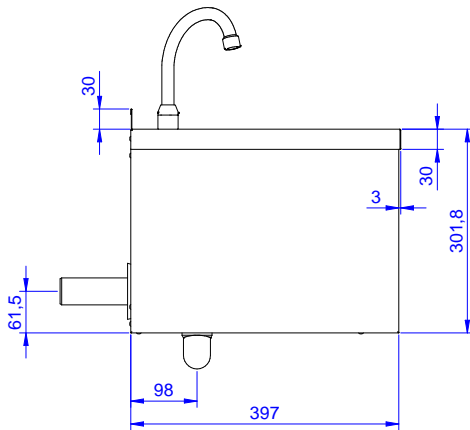

Zkrácená specifikace

Položka č. _____

Konstrukce z nerez oceli AISI304. Zadní zvýšený límeč s integrovaným oblým rohem. Kolenový spínač.

Umyvadlo 340x365x155 mm vč.vodovodní baterie.

Hlavní funkce a vlastnosti

Konstrukce

- Mixovací baterie 1/2" a odpadní otvor jsou součástí standardní dodávky.
- Konstrukce výhradně z ušlechtilé nerez oceli 18/10.
- Lisované umyvadlo s oblými rohy a celoobvodovým prolisem, který zabraňuje skapávání vody.
- Zadní zvýšený okraj 30mm vysoký a 1,5mm silný.
- Sifon součástí standardní dodávky.
- K dispozici bohatá nabídka vodovodních baterií (extra příslušenství), které splní veškeré požadavky.
- Zadní zvýšený límeč 100mm s oblým hygienickým rohem s rádiusem 10mm, 13mm silný určený k umístění ke zdi.

Extra příslušenství

SCHVÁLENO: _____

Zepředu

Boční

CWI = Napojení studené vody 1
 D = Odpad
 HWI = Napojení teplé vody

Shora

Voda:

Přívod teplé vody:	1/2"
Přívod studené/teplé vody - průměr:	1/2"
Odpad vody - průměr	1 1/2"

Hlavní informace

Vnější rozměry, Šířka	400 mm
Vnější rozměry, Hloubka	400 mm
Vnější rozměry, Výška	332 mm
Zadní zvýšený límec, výška	30 mm
Zadní zvýšený límec, hloubka	1.5 mm
Zadní zvýšený límec, radius	90°
Počet dřezů	1
Rozměry dřezu	340x365xH155
Síla pracovní desky	30 mm
Netto váha:	12 kg